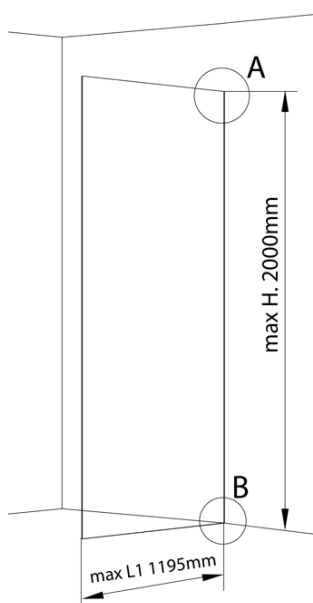

Produktový list

Objednací kód: **AL2236**

ARCHITEX LINE kalené čiré sklo, 1005x1997x8mm

$L1 = \text{MAX } 1195$
$L = L1 + 5$