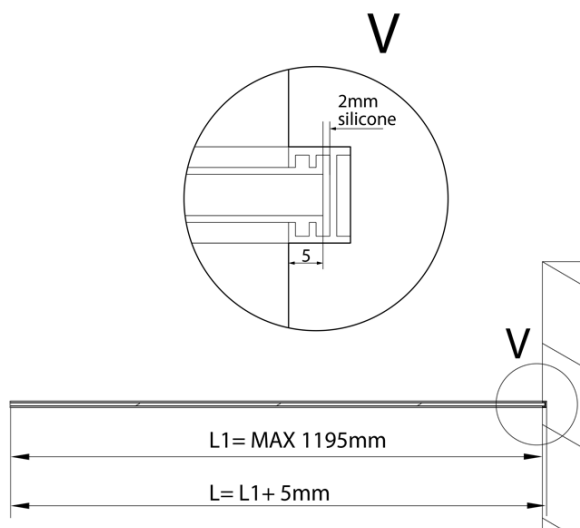

Produktový list

Objednací kód: **AL2236**

ARCHITEX LINE kalené čiré sklo, 1005x1997x8mm

$L1 = \text{MAX } 1195$
$L = L1 + 5$