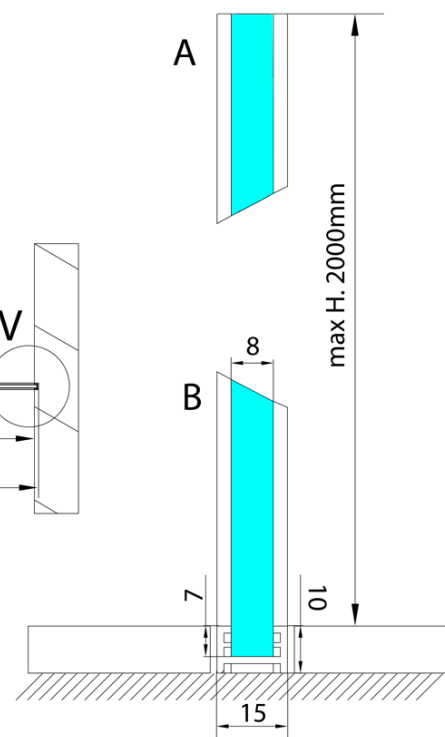

Produktový list

Objednací kód: **AL2236**

ARCHITEX LINE kalené čiré sklo, 1005x1997x8mm

$L1 = \text{MAX } 1195$
$L = L1 + 5$